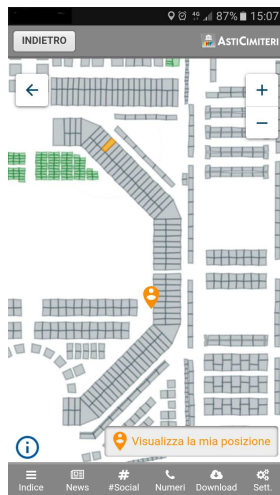

ASTICIMITERI consente di svolgere varie attività:

- conoscere la **posizione della tomba di un defunto sepolto al Cimitero Urbano di Asti o in uno dei 15 Cimiteri frazionali**, indicando le sue generalità o l'anno di nascita oppure di morte. AstiCimiteri fornisce l'ubicazione della tomba nella mappa del Cimitero che può essere confrontata con la localizzazione del telefono dell'utente per poterla raggiungere
- conoscere gli **orari di apertura** del Cimitero Urbano di Asti e degli uffici dei Servizi Cimiteriali di Asp avere a portata di mano i **contatti** di Asp per ottenere informazioni, segnalare reclami, ecc.
- scaricare la **modulistica** di richiesta per servizio di cremazione, autorizzazioni ingresso cimitero, concessione loculi, servizio cimiteriale e servizi ausiliari
- conoscere le **news** relative ai Servizi Cimiteriali di Asp