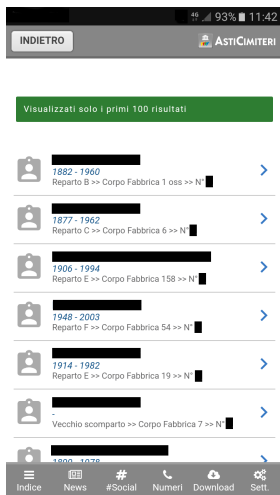

Permette inoltre di ottenere informazioni e di inviare segnalazioni riguardanti i servizi cimiteriali di Asp.

La App è scaricabile su smartphone (iPhone, Android, WinPhone).

SCARICA L'APP

Per utilizzare il servizio AstiCimiteri, scarica l'App per il tuo smartphone e installala sul dispositivo.

L'App è GRATUITA e disponibile per le piattaforme più diffuse.

Se non possiedi uno smartphone, puoi utilizzare il servizio tramite webApp collegandoti al sito www.asticimiteri.it

ASTICIMITERI consente di svolgere varie attività: